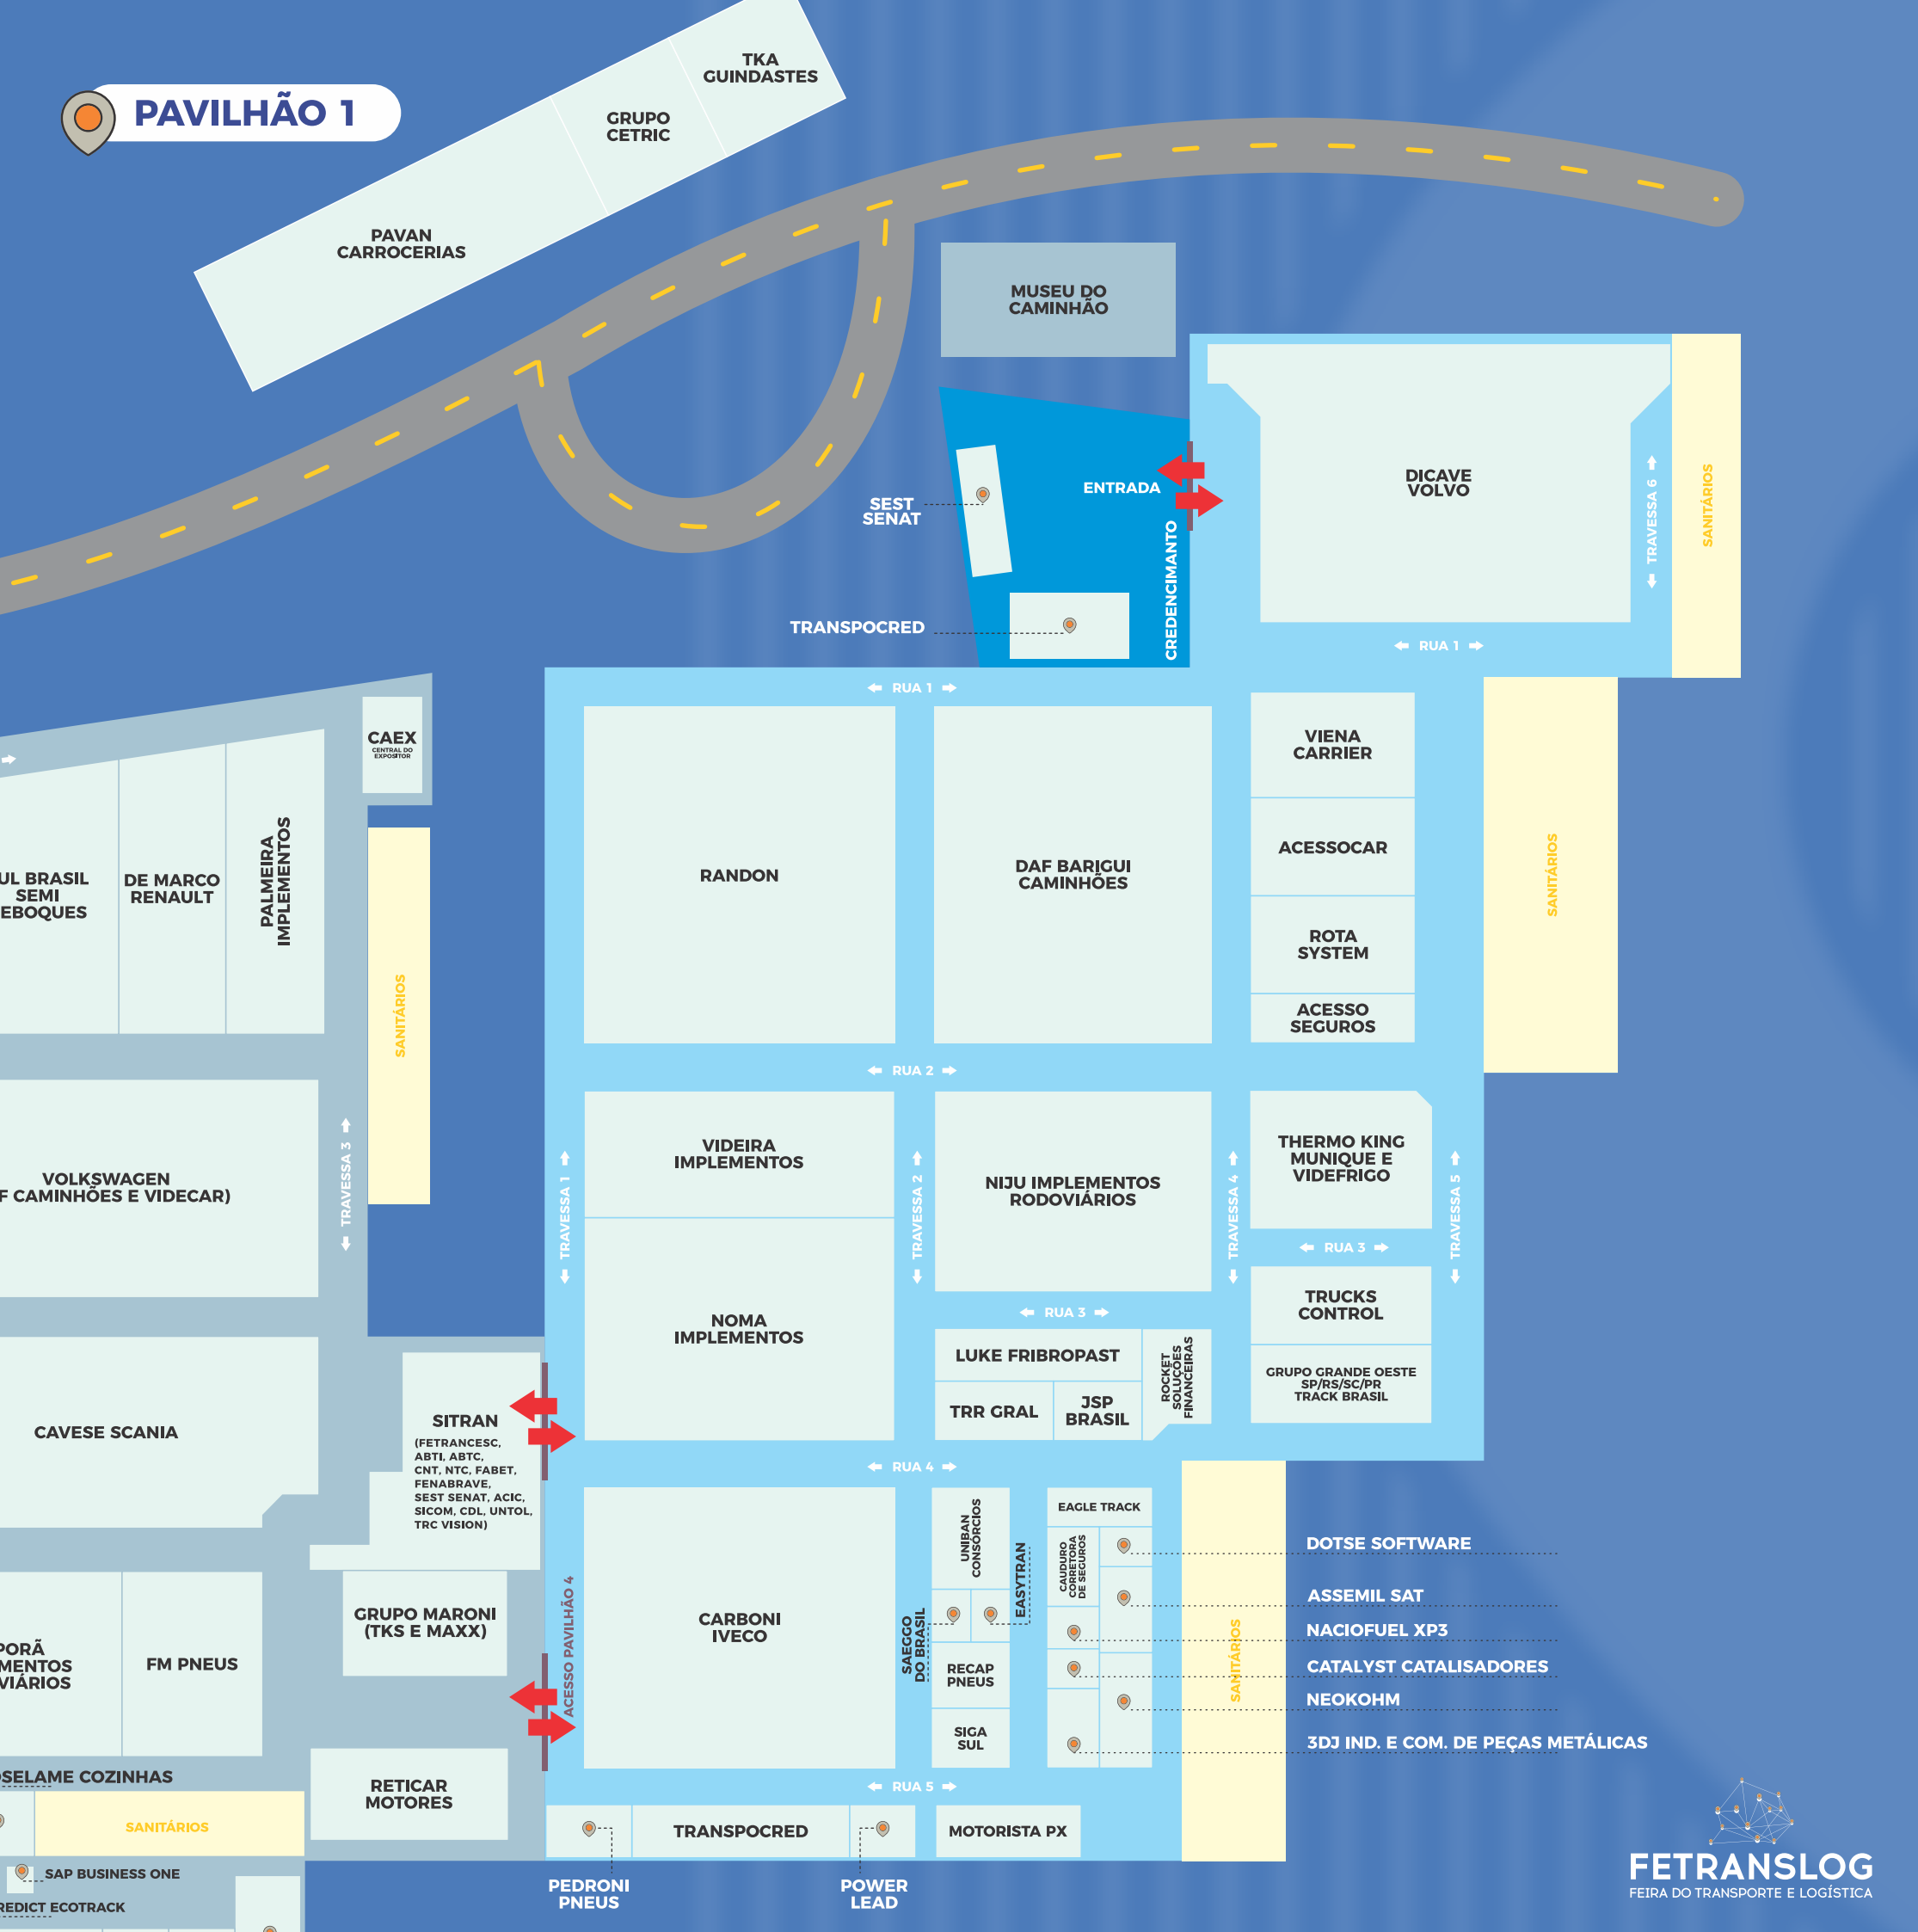

# PAVILHÃO 1

# PAVILHÃO 4

PÁDOVA  
SERVIÇOS  
RODOVIÁRIOS

AUDITÓRIO  
JOÃO ARALDI

CAEX  
CENTRAL DO  
EXPOSTOR

FACCHINI  
IMPLEMENTOS  
RODOVIÁRIOS

SUL BRASIL  
SEMI  
REBOQUES

DE MARCO  
RENAULT

PALMEIRA  
IMPLEMENTOS