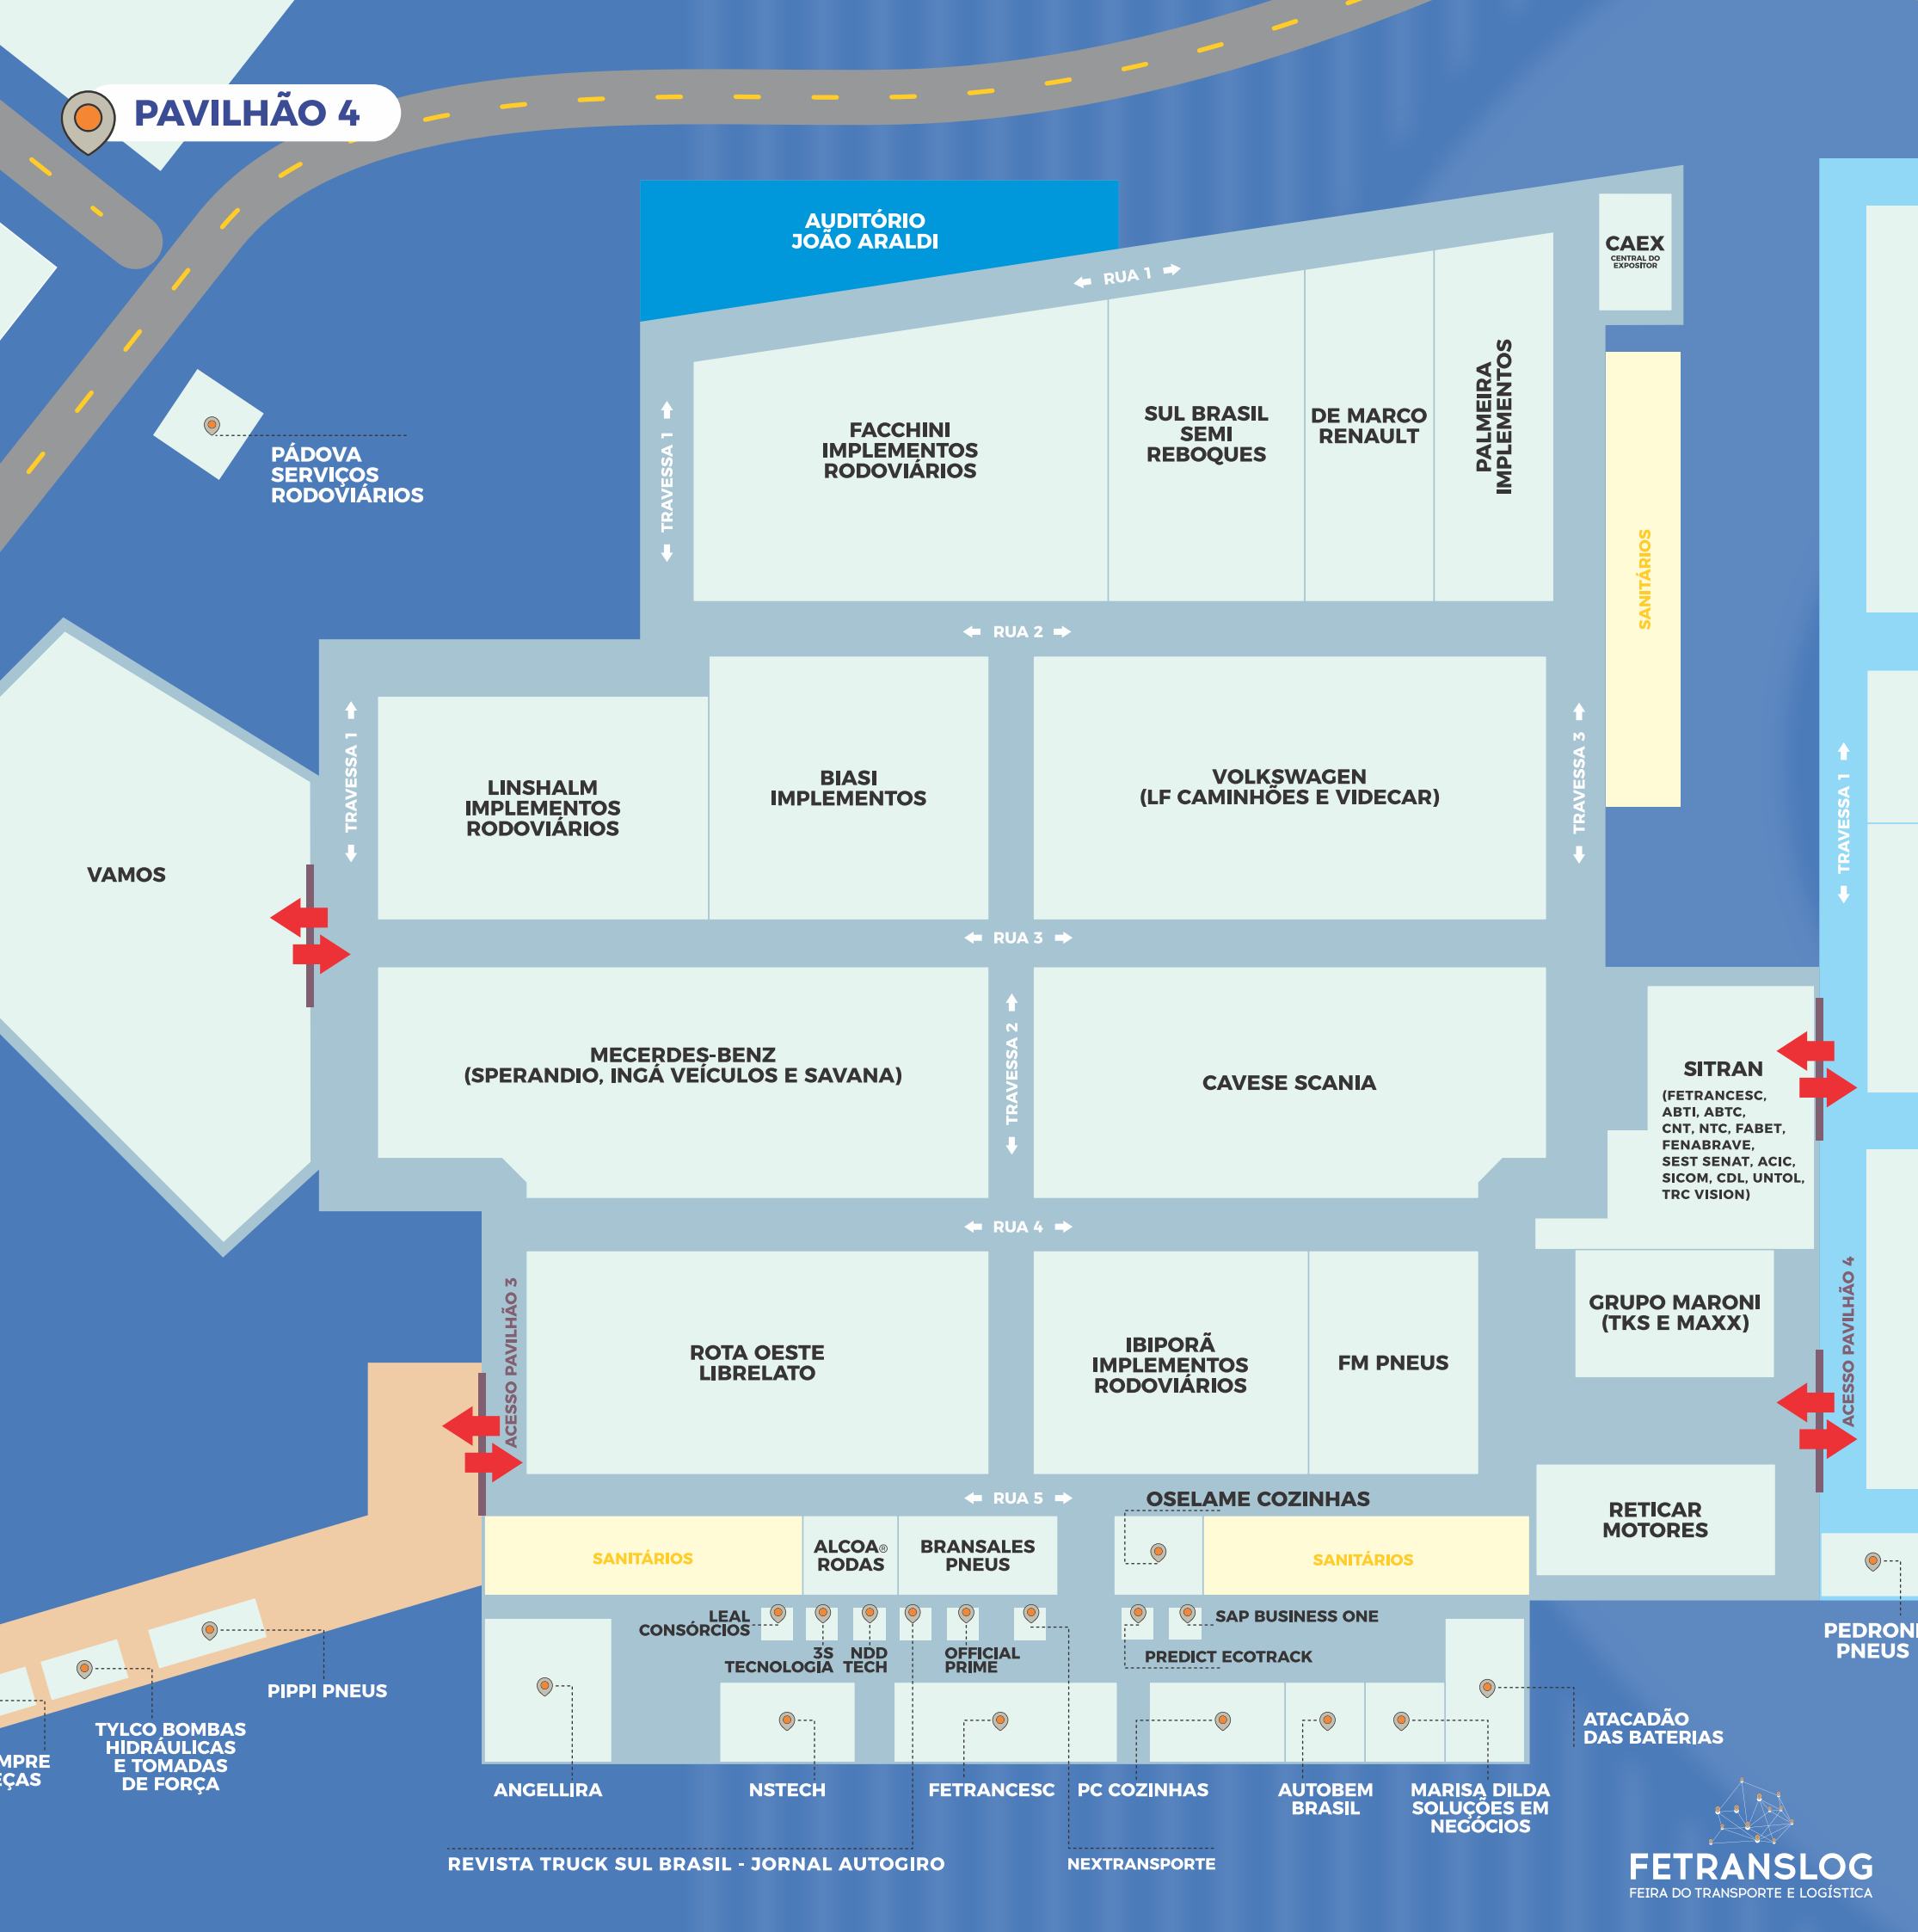

# PAVILHÃO 1

# PAVILHÃO 4

PÁDOVA  
SERVIÇOS  
RODOVIÁRIOS

AUDITÓRIO  
JOÃO ARALDI

CAEX  
CENTRAL DO  
EXPOSTOR

FACCHINI  
IMPLEMENTOS  
RODOVIÁRIOS

SUL BRASIL  
SEMI  
REBOQUES

DE MARCO  
RENAULT

PALMEIRA  
IMPLEMENTOS